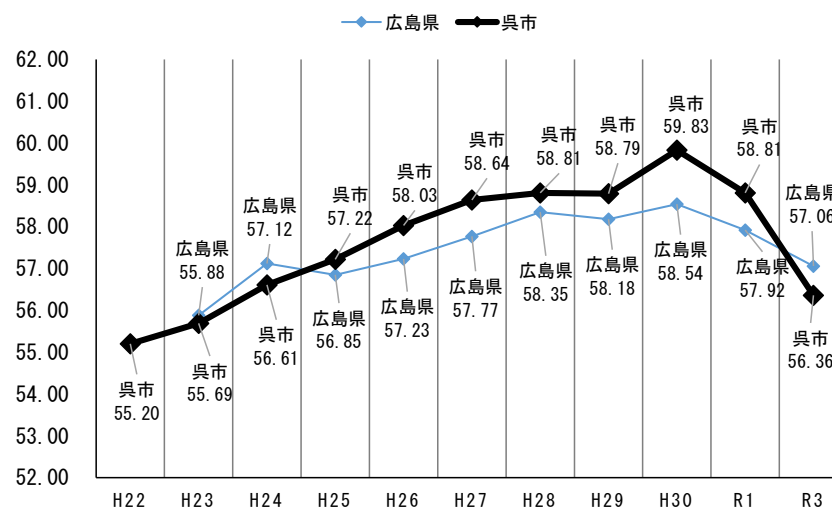

H22～R3体力合計点の推移

小学校5年男子

小学校5年女子

中学校2年男子

中学校2年女子

R 3 広島県（速報版）【R4. 1月末時点】※R 2は新型コロナウイルス感染症拡大防止のため、未実施