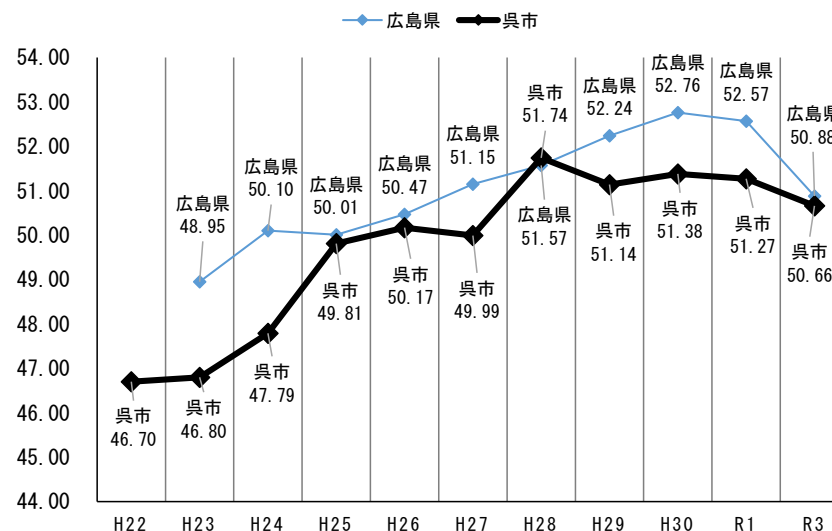

H22～R3体力合計点の推移

小学校5年男子

小学校5年女子

中学校2年男子

中学校2年女子

R 3 広島県（速報版）【R4. 1月末時点】※R 2は新型コロナウイルス感染症拡大防止のため、未実施