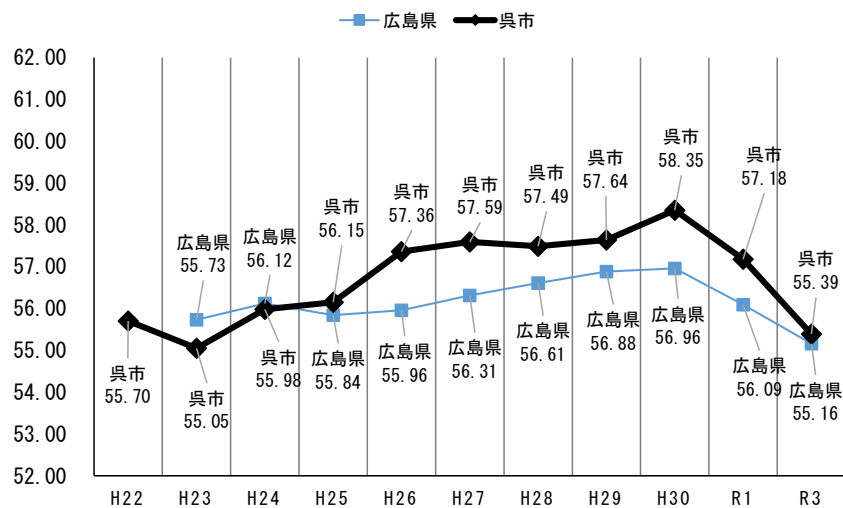

H22～R3体力合計点の推移

小学校5年男子

小学校5年女子

中学校2年男子

中学校2年女子

R 3 広島県（速報版）【R4. 1月末時点】※R 2は新型コロナウイルス感染症拡大防止のため、未実施