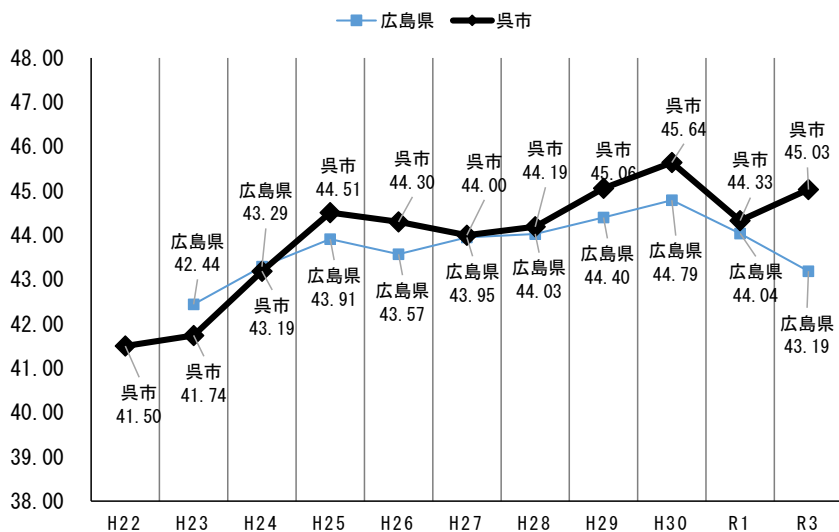

H22～R3体力合計点の推移

小学校5年男子

小学校5年女子

中学校2年男子

中学校2年女子

R 3 広島県（速報版）【R4. 1月末時点】※R 2は新型コロナウイルス感染症拡大防止のため、未実施