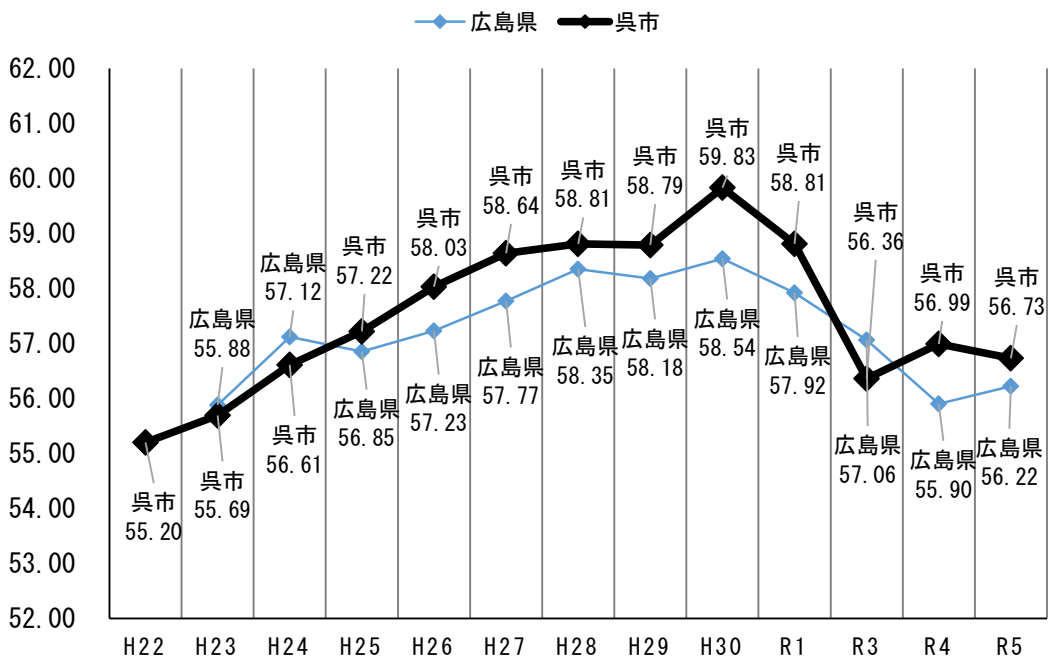

H22～R5体力合計点の推移（県・呉市）

小学校・義務教育学校 5年男子

小学校・義務教育学校 5年女子

H22～R5体力合計点の推移（県・呉市）

中学校2年・義務教育学校8年男子

中学校2年・義務教育学校8年女子