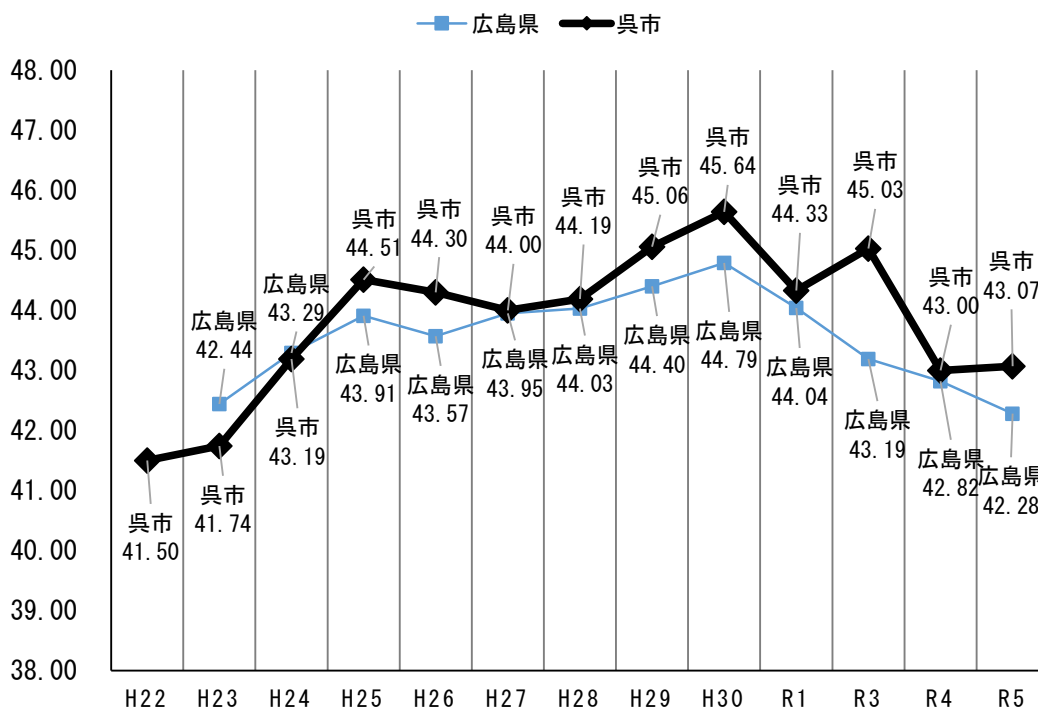

H22～R5体力合計点の推移（県・呉市）

小学校・義務教育学校 5年男子

小学校・義務教育学校 5年女子

H22～R5体力合計点の推移（県・呉市）

中学校2年・義務教育学校8年男子

中学校2年・義務教育学校8年女子