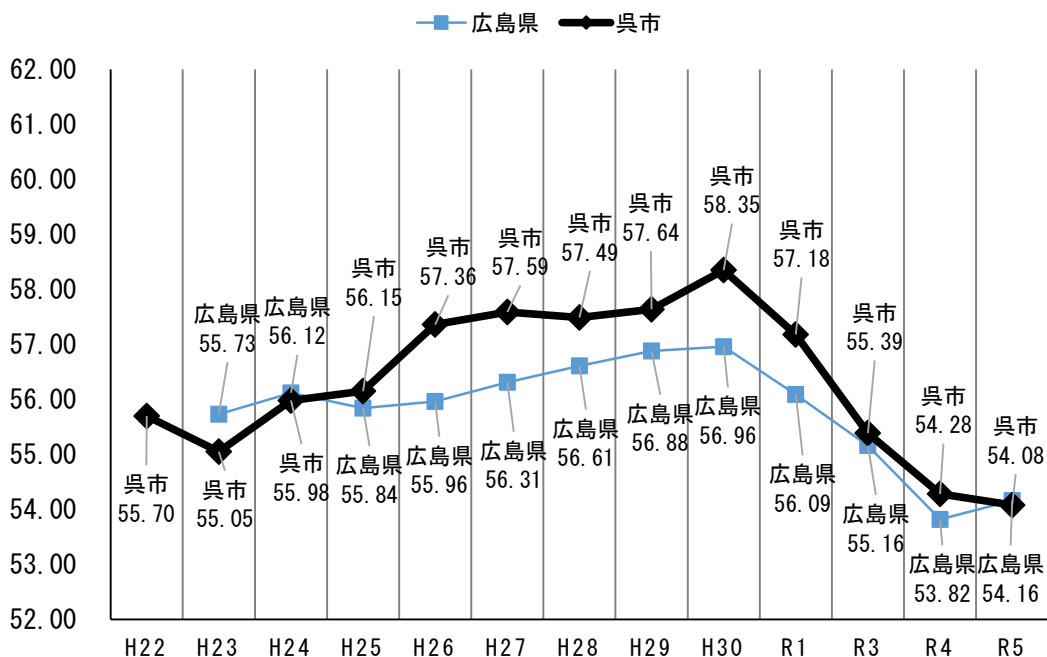

H22～R5体力合計点の推移（県・呉市）

小学校・義務教育学校 5年男子

小学校・義務教育学校 5年女子

H22～R5体力合計点の推移（県・呉市）

中学校2年・義務教育学校8年男子

中学校2年・義務教育学校8年女子