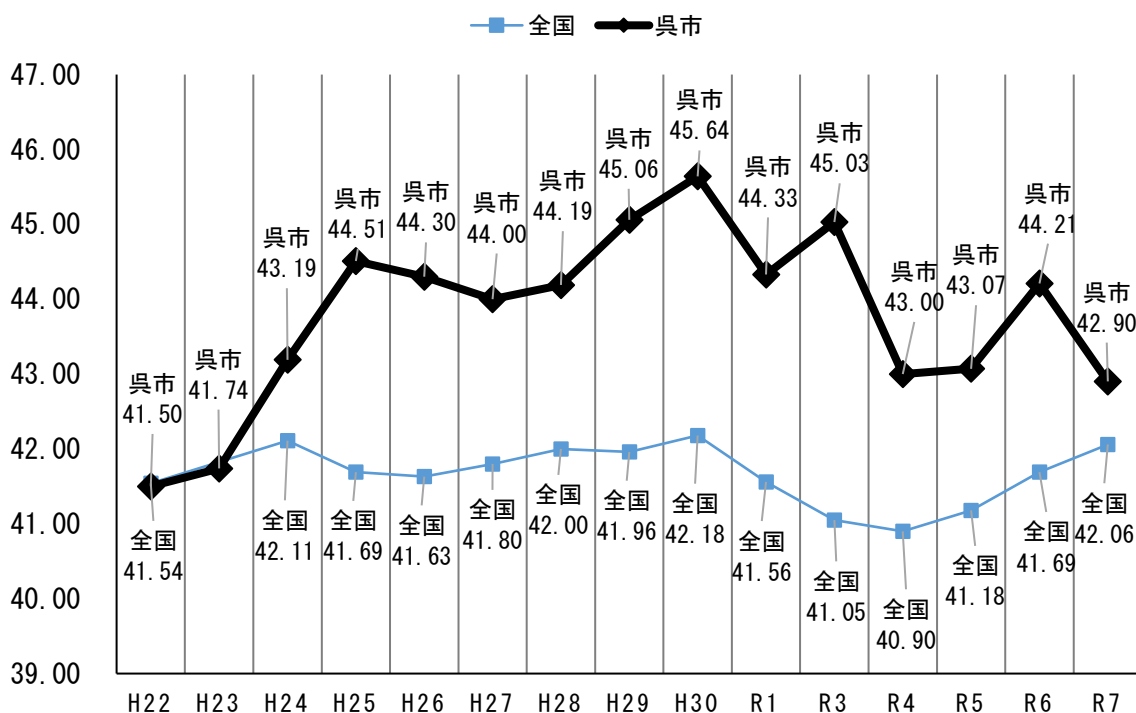

【全国・呉市】H22～R7体力合計点（平均値）の推移

小学校・義務教育学校 5年男子

小学校・義務教育学校 5年女子

【全国・呉市】H22～R7体力合計点（平均値）の推移

中学校2年・義務教育学校8年男子

中学校2年・義務教育学校8年女子