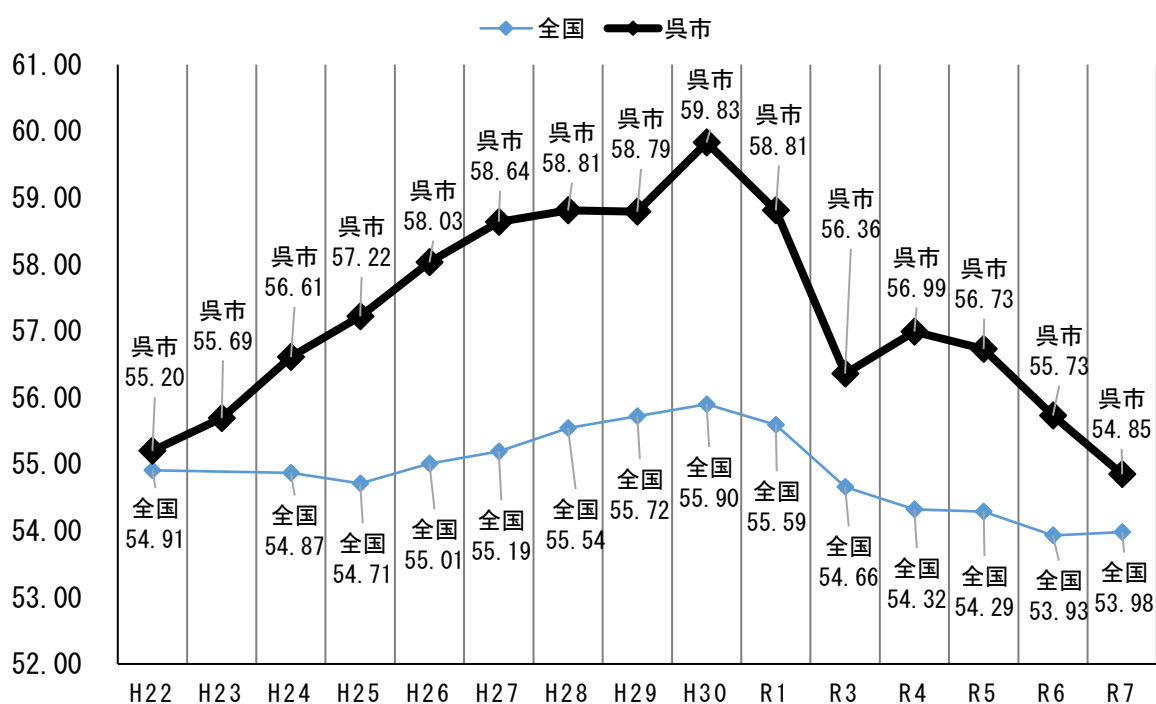

【全国・呉市】H22～R7体力合計点（平均値）の推移

小学校・義務教育学校 5年男子

小学校・義務教育学校 5年女子

【全国・呉市】H22～R7体力合計点（平均値）の推移

中学校2年・義務教育学校8年男子

中学校2年・義務教育学校8年女子