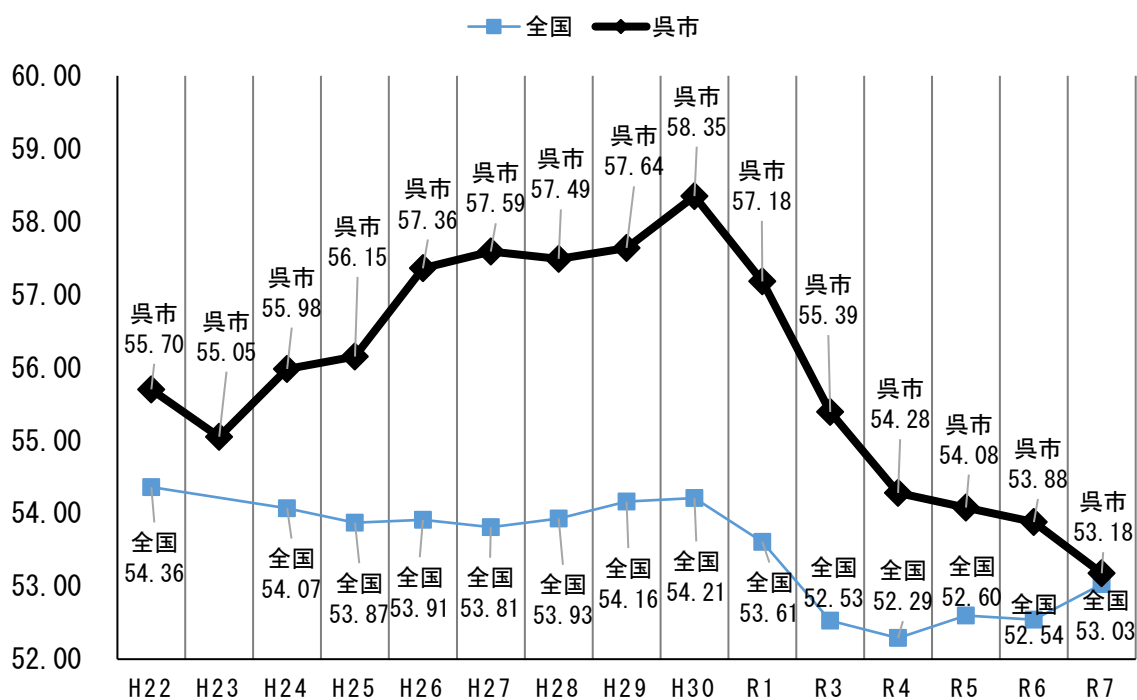

【全国・呉市】H22～R7体力合計点（平均値）の推移

小学校・義務教育学校 5年男子

小学校・義務教育学校 5年女子

【全国・呉市】H22～R7体力合計点（平均値）の推移

中学校2年・義務教育学校8年男子

中学校2年・義務教育学校8年女子